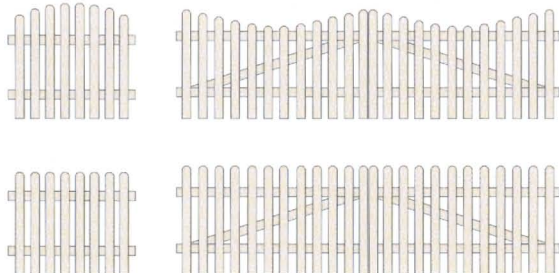

### Valla de tabla Holstein

11 tablas 16x92mm estrilladas con la cabeza redondeada. Listón de 22x70mm cepillado. Tramo largo 180cm, unido con clavos galvanizados, impregnado a presión-verde.

### Puertas para valla de tabla Holstein

### Valla de tabla Sylt

14 tablas 25x70mm cepillados, cabeza redondeada. Listón 25x70mm cepillado. Largo de tramo 200cm, unidos con tirafondos, impregnado a presión-verde.

### Puertas simple y doble de vallas de tablas Sylt

Nº de artículo	Dimensión BxH (cm)	VE Unid./Palet
----------------	--------------------	----------------