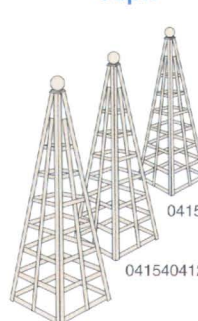

Rejillas

El marco de 45x45mm cepillado, listón de 10x30mm cepillado, cantos redondeados. Los arcos pegados, impregnado a presión-verde.

Merano

0401180180

0401180150

0401180060

Mondena

0402060210

0403090180

Monza

0401180090

0401150060

0401180150

0405180180

Nº de artículo	Dimensión BxH (cm)	VE Unid./Palet
Merano		
0401180180	180x180	26
0401180150	150x180	26
0401180090	90x180	13
0401180060	60x180	13
0401180150	180x150	26
0401150060	60x150	13
Elemento de terminación		
0403090180	90x180/90	13
Mondena		
0402060210	60x180/210	13

Pescara

0404180180

0406180160

0404090180

0408090160

0407060180

Dibujo de listón

Unido con la grapadora de acero inoxidable

Nº de artículo	Dimensión BxH (cm)	VE Unid./Palet
Pescara		
0404180180	180x160/180	26
0404090180	90x160/180	13
0406180160	180x160/140	26
0407060180	60x160/180	13
Elemento de terminación		
0408090160	90x160/90	13
Monza		
0405180180	180x160/180	26

Nº de artículo	Dimensión BxH (cm)	VE Unid./Palet
Rhodos		
0417406016	40-60x160	20
Capri		
0415404100	40x40x100	10
0415404120	40x40x120	10
0415404150	40x40x150	10
Napoli		
0416110200	110x200	10

Rhodos

0417406016

Capri

0415404110

0415404120

0415404150

Napoli

0416110200