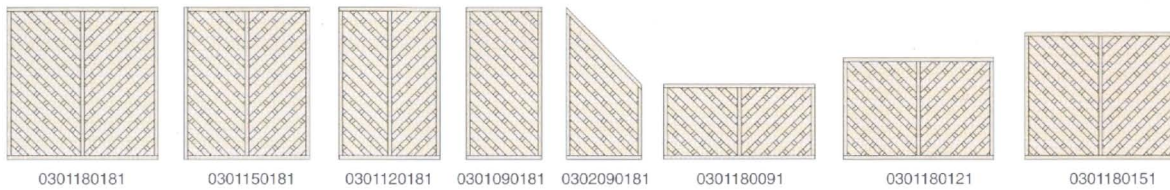

Mamparas cerradas

El marco 45x45mm cepillado,
listón 8x95mm estrillado.
Los arcos pegados,
impregnado a presión-verde.

Milano

Milano con rejilla V

| Nº de artículo | Dimensión BxH (cm) | VE Unid./Palet |
|-----------------------------|--------------------|----------------|
| Milano con rejilla V | | |
| 0302180181 | 180x180 | 26 |
| 0302090181 | 90x180 | 13 |
| 0302180151 | 180x150 | 26 |

| Nº de artículo | Dimensión BxH (cm) | VE Unid./Palet |
|--------------------------------|--------------------|----------------|
| Milano | | |
| 0301180181 | 180x180 | 26 |
| 0301150181 | 150x180 | 26 |
| 0301120181 | 120x180 | 13 |
| 0301090181 | 90x180 | 13 |
| 0301180151 | 180x150 | 26 |
| 0301180121 | 180x120 | 13 |
| 0304180091 | 180x90 | 13 |
| Elemento de terminación | | |
| 0302090181 | 90x180/90 | 13 |
| Puerta Milano | | |
| 0311100181 | 100x180 | 1 |

Toscana

Venezia

Puerta Toscana

Dibujo de Lamela

Doblemente unido con
tirafondos de acero inoxidable

| Nº de artículo | Dimensión BxH (cm) | VE Unid./Palet |
|--------------------------------|--------------------|----------------|
| Toscana | | |
| 0304180181 | 180x160/180 | 26 |
| 0305180181 | 180x160/180 V | 26 |
| 0308180161 | 180x160/140 | 26 |
| Elemento de terminación | | |
| 0309090161 | 90x180/90 | 13 |
| Puerta Toscana | | |
| 0312100181 | 100x160/180 | 1 |
| Venezia | | |
| 0306180181 | 180x160/180 | 26 |
| 0307180181 | 180x160/180 V | 26 |
| Elemento de terminación | | |
| 0310090161 | 90x160/140 | 13 |