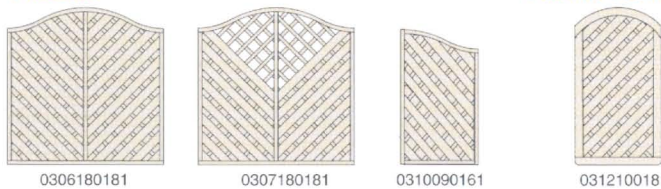

Mamparas cerradas

El marco 45x45mm cepillado,
listón 8x95mm estrillado.
Los arcos pegados,
impregnado a presión-verde.

Milano

Milano con rejilla V

| Nº de artículo | Dimensión BxH (cm) | VE Unid./Palet |
|-----------------------------|--------------------|----------------|
| Milano con rejilla V | | |
| 0302180181 | 180x180 | 26 |
| 0302090181 | 90x180 | 13 |
| 0302180151 | 180x150 | 26 |

| Nº de artículo | Dimensión BxH (cm) | VE Unid./Palet |
|--------------------------------|--------------------|----------------|
| Milano | | |
| 0301180181 | 180x180 | 26 |
| 0301150181 | 150x180 | 26 |
| 0301120181 | 120x180 | 13 |
| 0301090181 | 90x180 | 13 |
| 0301180151 | 180x150 | 26 |
| 0301180121 | 180x120 | 13 |
| 0304180091 | 180x90 | 13 |
| Elemento de terminación | | |
| 0302090181 | 90x180/90 | 13 |
| Puerta Milano | | |
| 0311100181 | 100x180 | 1 |

Toscana

Venezia

Puerta Toscana

Dibujo de Lamela

Doblemente unido con
tirafondos de acero inoxidable

| Nº de artículo | Dimensión BxH (cm) | VE Unid./Palet |
|--------------------------------|--------------------|----------------|
| Toscana | | |
| 0304180181 | 180x160/180 | 26 |
| 0305180181 | 180x160/180 V | 26 |
| 0308180161 | 180x160/140 | 26 |
| Elemento de terminación | | |
| 0309090161 | 90x180/90 | 13 |
| Puerta Toscana | | |
| 0312100181 | 100x160/180 | 1 |
| Venezia | | |
| 0306180181 | 180x160/180 | 26 |
| 0307180181 | 180x160/180 V | 26 |
| Elemento de terminación | | |
| 0310090161 | 90x160/140 | 13 |