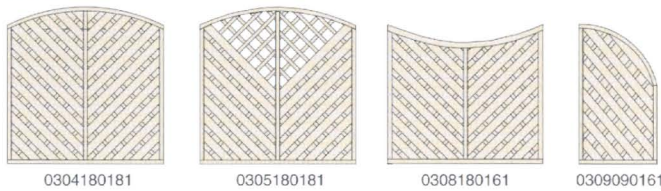

Mamparas cerradas

El marco 45x45mm cepillado,
listón 8x95mm estrillado.
Los arcos pegados,
impregnado a presión-verde.

Milano

Milano con rejilla V

| Nº de artículo | Dimensión BxH (cm) | VE Unid./Palet |
|-----------------------------|--------------------|----------------|
| Milano con rejilla V | | |
| 0302180181 | 180x180 | 26 |
| 0302090181 | 90x180 | 13 |
| 0302180151 | 180x150 | 26 |

| Nº de artículo | Dimensión BxH (cm) | VE Unid./Palet |
|--------------------------------|--------------------|----------------|
| Milano | | |
| 0301180181 | 180x180 | 26 |
| 0301150181 | 150x180 | 26 |
| 0301120181 | 120x180 | 13 |
| 0301090181 | 90x180 | 13 |
| 0301180151 | 180x150 | 26 |
| 0301180121 | 180x120 | 13 |
| 0304180091 | 180x90 | 13 |
| Elemento de terminación | | |
| 0302090181 | 90x180/90 | 13 |
| Puerta Milano | | |
| 0311100181 | 100x180 | 1 |

Toscana

Venezia

Puerta Toscana

Dibujo de Lamela

Doblemente unido con
tirafondos de acero inoxidable

| Nº de artículo | Dimensión BxH (cm) | VE Unid./Palet |
|--------------------------------|--------------------|----------------|
| Toscana | | |
| 0304180181 | 180x160/180 | 26 |
| 0305180181 | 180x160/180 V | 26 |
| 0308180161 | 180x160/140 | 26 |
| Elemento de terminación | | |
| 0309090161 | 90x180/90 | 13 |
| Puerta Toscana | | |
| 0312100181 | 100x160/180 | 1 |
| Venezia | | |
| 0306180181 | 180x160/180 | 26 |
| 0307180181 | 180x160/180 V | 26 |
| Elemento de terminación | | |
| 0310090161 | 90x160/140 | 13 |