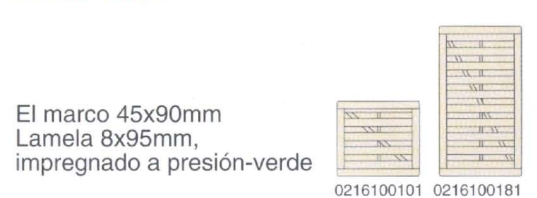

### Puerta Torino

El marco 45x90mm  
Lamela 8x95mm,  
impregnado a presión-verde

Nº de artículo	Dimensión BxH (cm)	VE Unid./Palet
<b>Verona</b>		
0205180211	180x180/21	26
<b>Anconia</b>		
0218180181	180x180	26
<b>Ravenna</b>		
0219060211	60x180/210	13
0219060212	60x180/210	13
<b>Novara</b>		
0220180181	180x180	26
<b>Elemento de terminación</b>		
0220090091	90x180/90	13