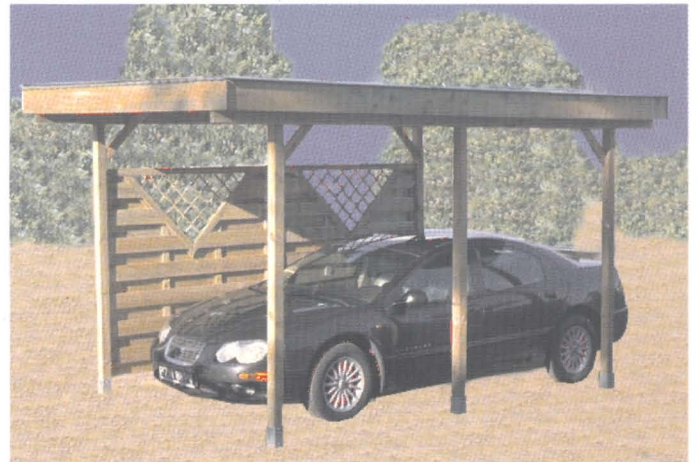

### Aparcacoches tipo 1

Construcción de madera de pino cepillada con cantos redondeados, impregnado a presión-verde.

- Se compone de:
- Cuadradillos 9x9cm
  - largueros 4,5x12cm
  - Vigas 3x12cm
  - Cubierta 2x18 y 2x14cm

### Aparcacoches tipo 2

Con las placas de aluminio. Construcción de madera de pino cepillada con cantos redondeados, impregnado a presión-verde. Se compone de:

- Cuadradillos 11,5x11,5cm
- largueros 6x18/13cm
- Tarimilla para tejado 6x12cm
- Tapabordes de tejado 2x19,5
- Soportes 7x9cm
- Tabla 6x16cm
- Cortaviento 2x9,5cm

### Aparcacoches tipo 3

Con las placas de aluminio. Construcción de madera de pino cepillada con cantos redondeados, impregnado a presión-verde.

- Se compone de:
- Cuadradillos 11,5x11,5cm
  - largueros 4,5x18cm
  - Vigas 5x13,5cm
  - Cubierta 3x19cm

## Caseta de campo

Las paredes, el suelo y el techo de madera de 16mm, sistema macho-hembra, ventana de plástico de PVC, tejado de papel brea, impregnado a presión-verde.

Nº de artículo	Dimensión LxBxH (cm)	VE Unid./Palet
<b>Edersee</b> 2000225225	225x225x215	3
<b>Diemelsee</b> 2000180180	180x180x215	3
<b>Mönnesee</b> 2000180135	180x135x215	3