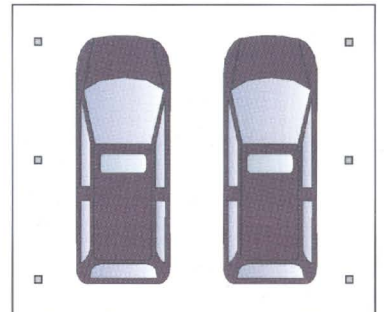

### Aparcacoches tipo 1

Construcción de madera de pino cepillada con cantos redondeados, impregnado a presión-verde.

- Se compone de:
- Cuadradillos 9x9cm
  - largueros 4,5x12cm
  - Vigas 3x12cm
  - Cubierta 2x18 y 2x14cm

### Aparcacoches tipo 2

Con las placas de aluminio. Construcción de madera de pino cepillada con cantos redondeados, impregnado a presión-verde. Se compone de:

- Cuadradillos 11,5x11,5cm
- largueros 6x18/13cm
- Tarimilla para tejado 6x12cm
- Tapabordes de tejado 2x19,5
- Soportes 7x9cm
- Tabla 6x16cm
- Cortaviento 2x9,5cm

### Aparcacoches tipo 3

Con las placas de aluminio. Construcción de madera de pino cepillada con cantos redondeados, impregnado a presión-verde.

- Se compone de:
- Cuadradillos 11,5x11,5cm
  - largueros 4,5x18cm
  - Vigas 5x13,5cm
  - Cubierta 3x19cm

Nº de artículo	Dimensión LxBxH (cm)	VE Unid./Palet
<b>Aparcacoches tipo 1</b> 5001510304	510x304x220	1
<b>Aparcacoches tipo 2</b> 5001510604	510x604x220	1
<b>Aparcacoches tipo 3</b> 5001340675	340x675x220	1