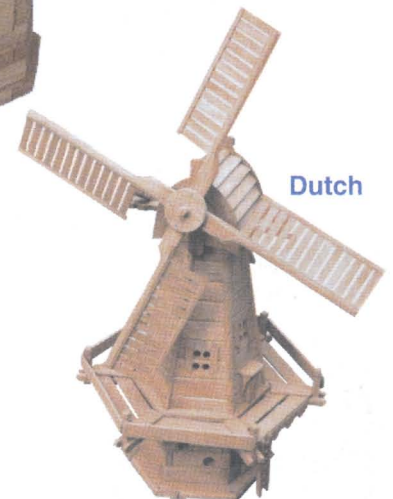

## Accesorios para jardín

Hechos de madera de pino montados, de color rojo-marrón, empaquetados en las cajas.

Nº de artículo	Dimensión DxH (cm)	VE Unid./Palet
<b>Pozo maxi</b> 4040090195	90x195	1
<b>Pozo medio</b> 4040072160	72x160	1
<b>Pozo mini</b> 4040055130	55x130	1

Nº de artículo	Dimensión LxBxH (cm)	VE Unid./Palet
<b>Molino de agua</b> 4050656570	65x65x70	1
<b>Accesorios:</b> <b>Bomba eléctrica con tubo</b> 4050000000		1

Nº de artículo	Dimensión LxBxH (cm)	VE Unid./Palet
<b>Carro con timón</b> 4000137459	130x74x59	1