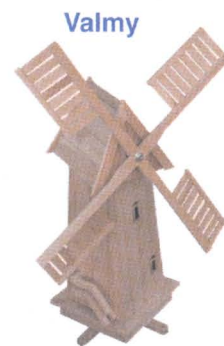

## Accesorios para jardín

Hechos de madera de pino montados, de color rojo-marrón, empaquetados en las cajas.

Nº de artículo	Dimensión DxH (cm)	VE Unid./Palet
<b>Pozo maxi</b> 4040090195	90x195	1
<b>Pozo medio</b> 4040072160	72x160	1
<b>Pozo mini</b> 4040055130	55x130	1

Nº de artículo	Dimensión LxBxH (cm)	VE Unid./Palet
<b>Molino de agua</b> 4050656570	65x65x70	1
<b>Accesorios:</b> <b>Bomba eléctrica con tubo</b> 4050000000		1

Nº de artículo	Dimensión LxBxH (cm)	VE Unid./Palet
<b>Carro con timón</b> 4000137459	130x74x59	1