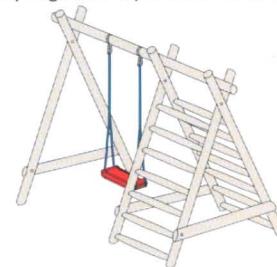

### Mesa picnic para niños

Conjunto con tablas cepilladas; impregnado a presión-verde.

Nº de artículo	Dimensión LxBxH (cm)	VE Unid./Palet
2006808070	ca. 90x90x55	4

### Jan

Conjunto de empalizada de Ø10cm, con asiento, ganchos y elementos de montaje; impregnado a presión-verde.

### Jonas

Conjunto de empalizada de Ø10cm. Asiento, ganchos, elementos de montaje; impregnado a presión-verde.

Nº de artículo	Dimensión LxBxH (cm)	VE Unid./Palet
<b>Jan</b>		
2002300205	300x230x225	6
<b>Jonas</b>		
2001350205	350x230x225	3
<b>Sven</b>		
2005140180	140x180x300	1
<b>Kevin</b>		
2005440230	440x230x330	1