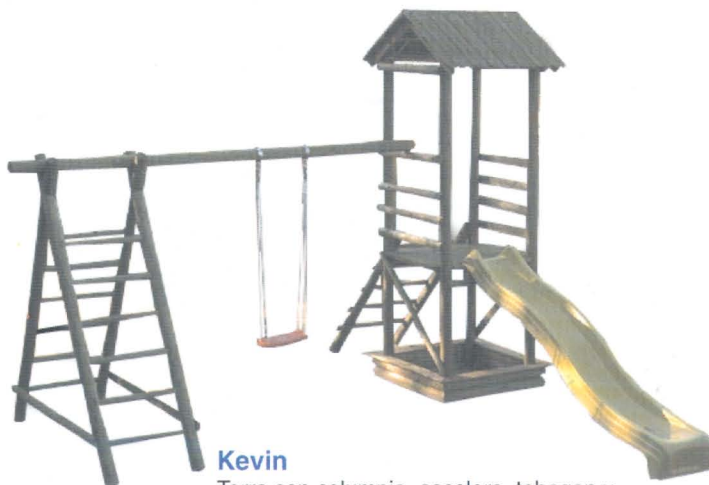

Kevin

Torre con columpio, escalera, tobogan y arenero. Empalizada de 10cm junto con asiento, ganchos y complementos de montaje; impregnado a presión-verde.