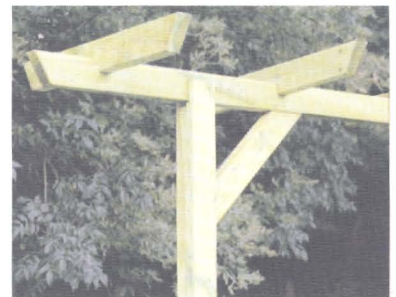

Arcada con arco

Vigas cepilladas
impregnación a presión
Se compone de:

4 postes 7x7x210cm
2 arcos 3,5x7x180cm
4 largueros 3,5x7x20cm
7 travesaños 3,5x7x72cm
2 emparillados 41x160cm

Ancho de paso 100cm

Victoria

Moni

Vigas cepilladas
impregnado a presión
Se compone de:

2 marcos laterales con rejillas 45x45cm
2 arcos
8 travesaños

Ancho de paso 100cm

Petra

Vigas cepilladas
impregnado a presión
Se compone de:

3 postes 7x7x225cm
4 largueros 4x8x225cm
9 travesaños 4x8x60cm
4 soportes 4x8x40cm