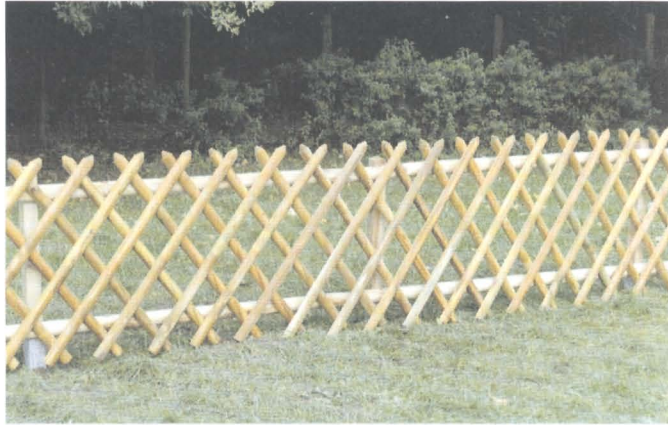

Vallas

Media madera con la cabeza redondeada; 22 media maderas en un tramo, unidos con clavos galvanizados, impregnado a presión-verde.

Nº de artículo	Dimensión BxH (cm)	VE Unid./Palet
Valla "cazador"		
0506558025	5,5x80x250	40
0506551025	5,5x100x250	40
0506551225	5,5x120x250	40
0506628025	6,2x80x250	40
0506621025	6,2x100x250	40
0506621225	6,2x120x250	40

Media madera de \varnothing 62 y \varnothing 55 mm de cabeza redondeada, impregnado a presión-verde.

Nº de artículo	Dimensión DxL (cm)	VE Unid./Palet
Tablas		
0508055100	5,5x100	200
0508055120	5,5x120	200
0508055150	5,5x150	200
0508062080	6,2x80	200
0508062100	6,2x100	200
0508062120	6,2x120	200
0508062150	6,2x150	200
0701070250	7,0x250	80
0701080250	8,0x250	80
0701080300	8,0x300	80

Media madera, impregnados a presión-verde.

Cepillado, cabeza redondeada, impregnado a presión.

Nº de artículo	Dimensión LxBxH (cm)	VE Unid./Palet
----------------	----------------------	----------------

Puertas simples Valla "cazador"

0506100080	100x80	1
0506100100	100x100	1
0506100120	100x120	1

Media madera con cabeza redondeada, 20 media maderas en un tramo, unidas con los clavos galvanizados, impregnado a presión-verde.